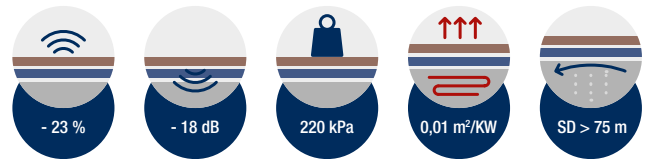

EXPERT

moderna Perfectfloor Eco

Das langlebige und nachhaltige Top Produkt

für Parkett & Laminat

- + Hervorragende Reduktion des Geh- und Trittschalls
- + Besonders schweres und hochwertiges Material sorgt für Langlebigkeit und extreme Widerstandskraft
- + Das Rückstellverhalten der Unterlage garantiert dauerhafte Elastizität und hohe Belastbarkeit
- + Herstellung aus natürlichen Rohstoffen
- + 100 % recyclebar und emissionsgeprüft

Format
8,5 m x 1 m

Stärke
1,8 mm

Inhalt
8,5 m²

EXPERT

moderna Profloor

Der Vinylunterlagen-Profi

für Vinyl

- + Sehr gute Reduktion des Geh- und Trittschalls
- + Schutz des Bodenbelags durch extreme Druckfestigkeit und Belastbarkeit
- + 100 % recyclebar und emissionsgeprüft