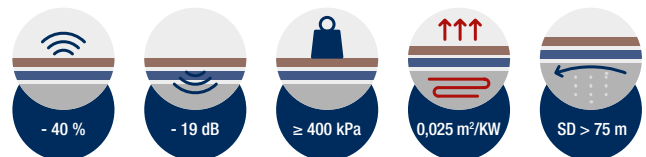

Format
15 m x 1 m

Stärke
1 mm

Inhalt
15 m²

EXPERT

moderna Gripfloor

Der Antirutsch-Experte

für Vinyl

- + Sehr gute Reduktion des Geh- und Trittschalls
- + Antirutschbeschichtung fixiert den Bodenbelag und schützt dadurch die Klickverbindung
- + Schutz des Bodenbelages durch extreme Druckfestigkeit und Belastbarkeit
- + 100 % recyclebar und emissionsgeprüft