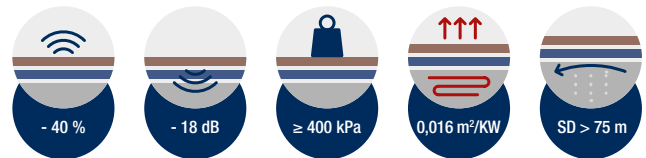

Format
15 m x 1 m

Stärke
1 mm

Inhalt
15 m²

EXPERT

moderna Gripfloor

Der Antirutsch-Experte

für Vinyl

- + Sehr gute Reduktion des Geh- und Trittschalls
- + Antirutschbeschichtung fixiert den Bodenbelag und schützt dadurch die Klickverbindung
- + Schutz des Bodenbelages durch extreme Druckfestigkeit und Belastbarkeit
- + 100 % recyclebar und emissionsgeprüft