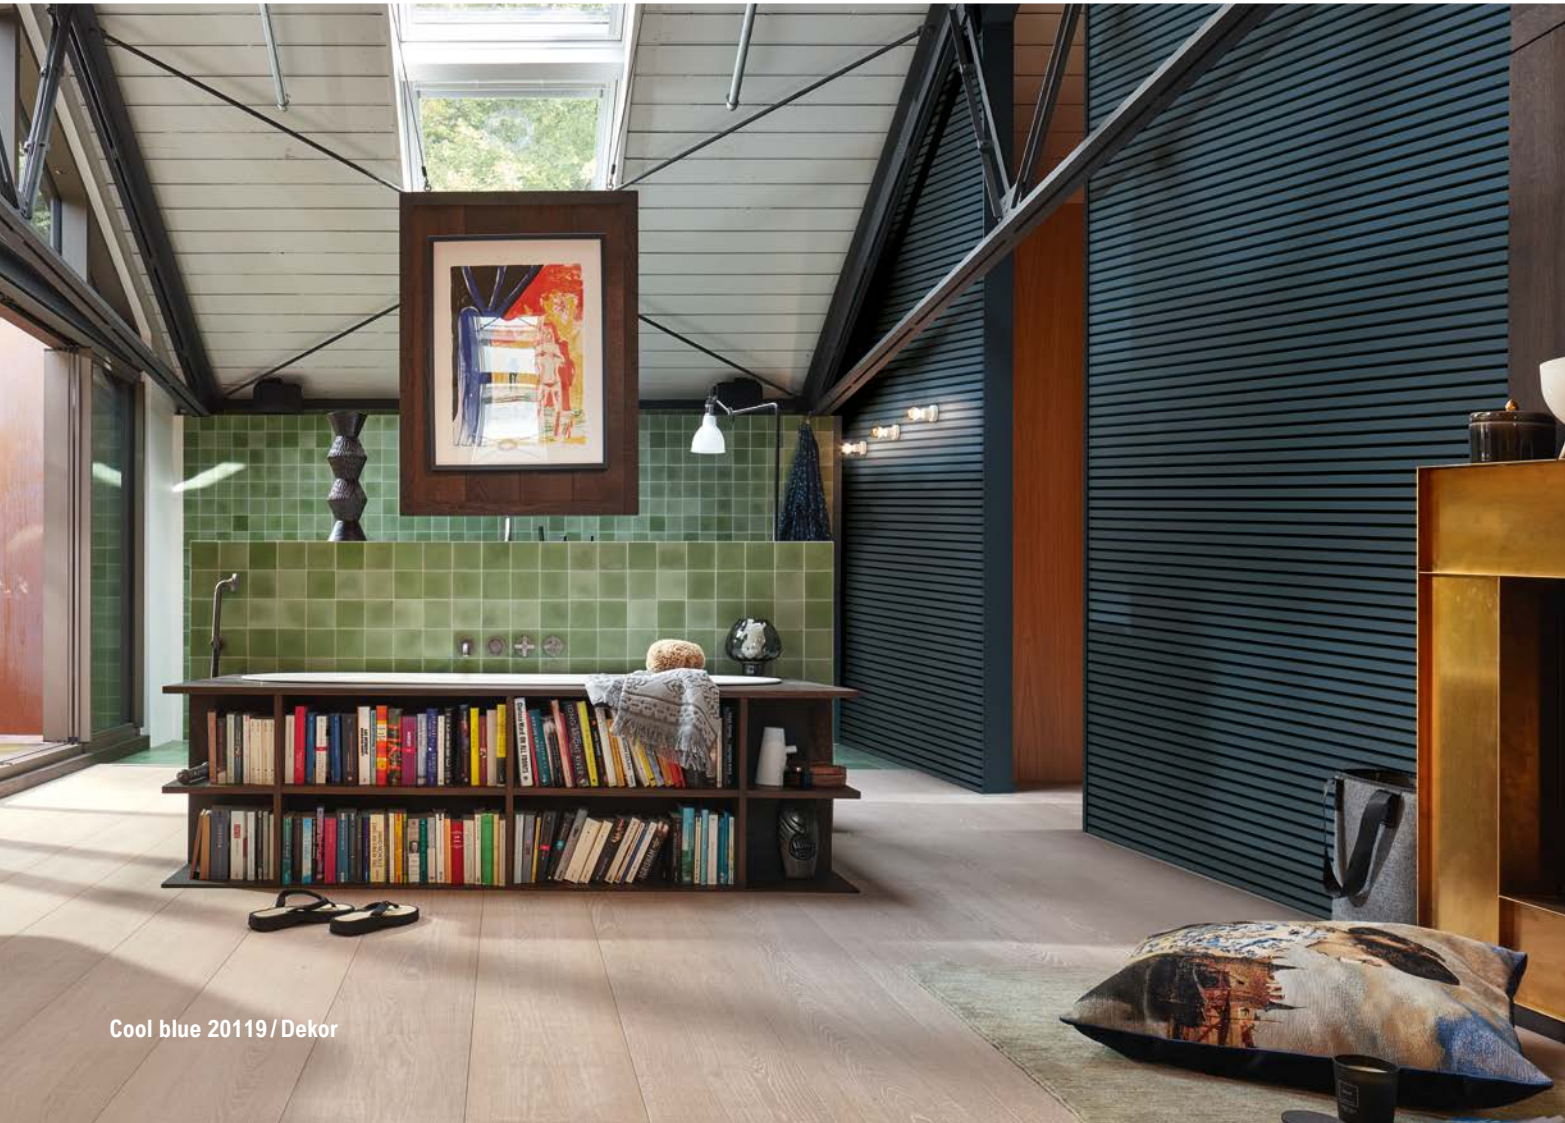

Nussbaum 07034 / Holznachbildung

Cool blue 20119 / Dekor