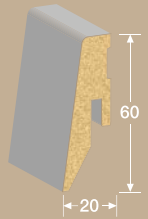

moderna Zubehör

Bei uns haben Sie die Sicherheit, dass alles zusammenpasst.
Als Zubehör zum moderna Parkett empfehlen wir:

Furnier-Sockelleiste FSL 60

Für den formvollendeten Abschluss zur Wand
mit Echtholzfurnier